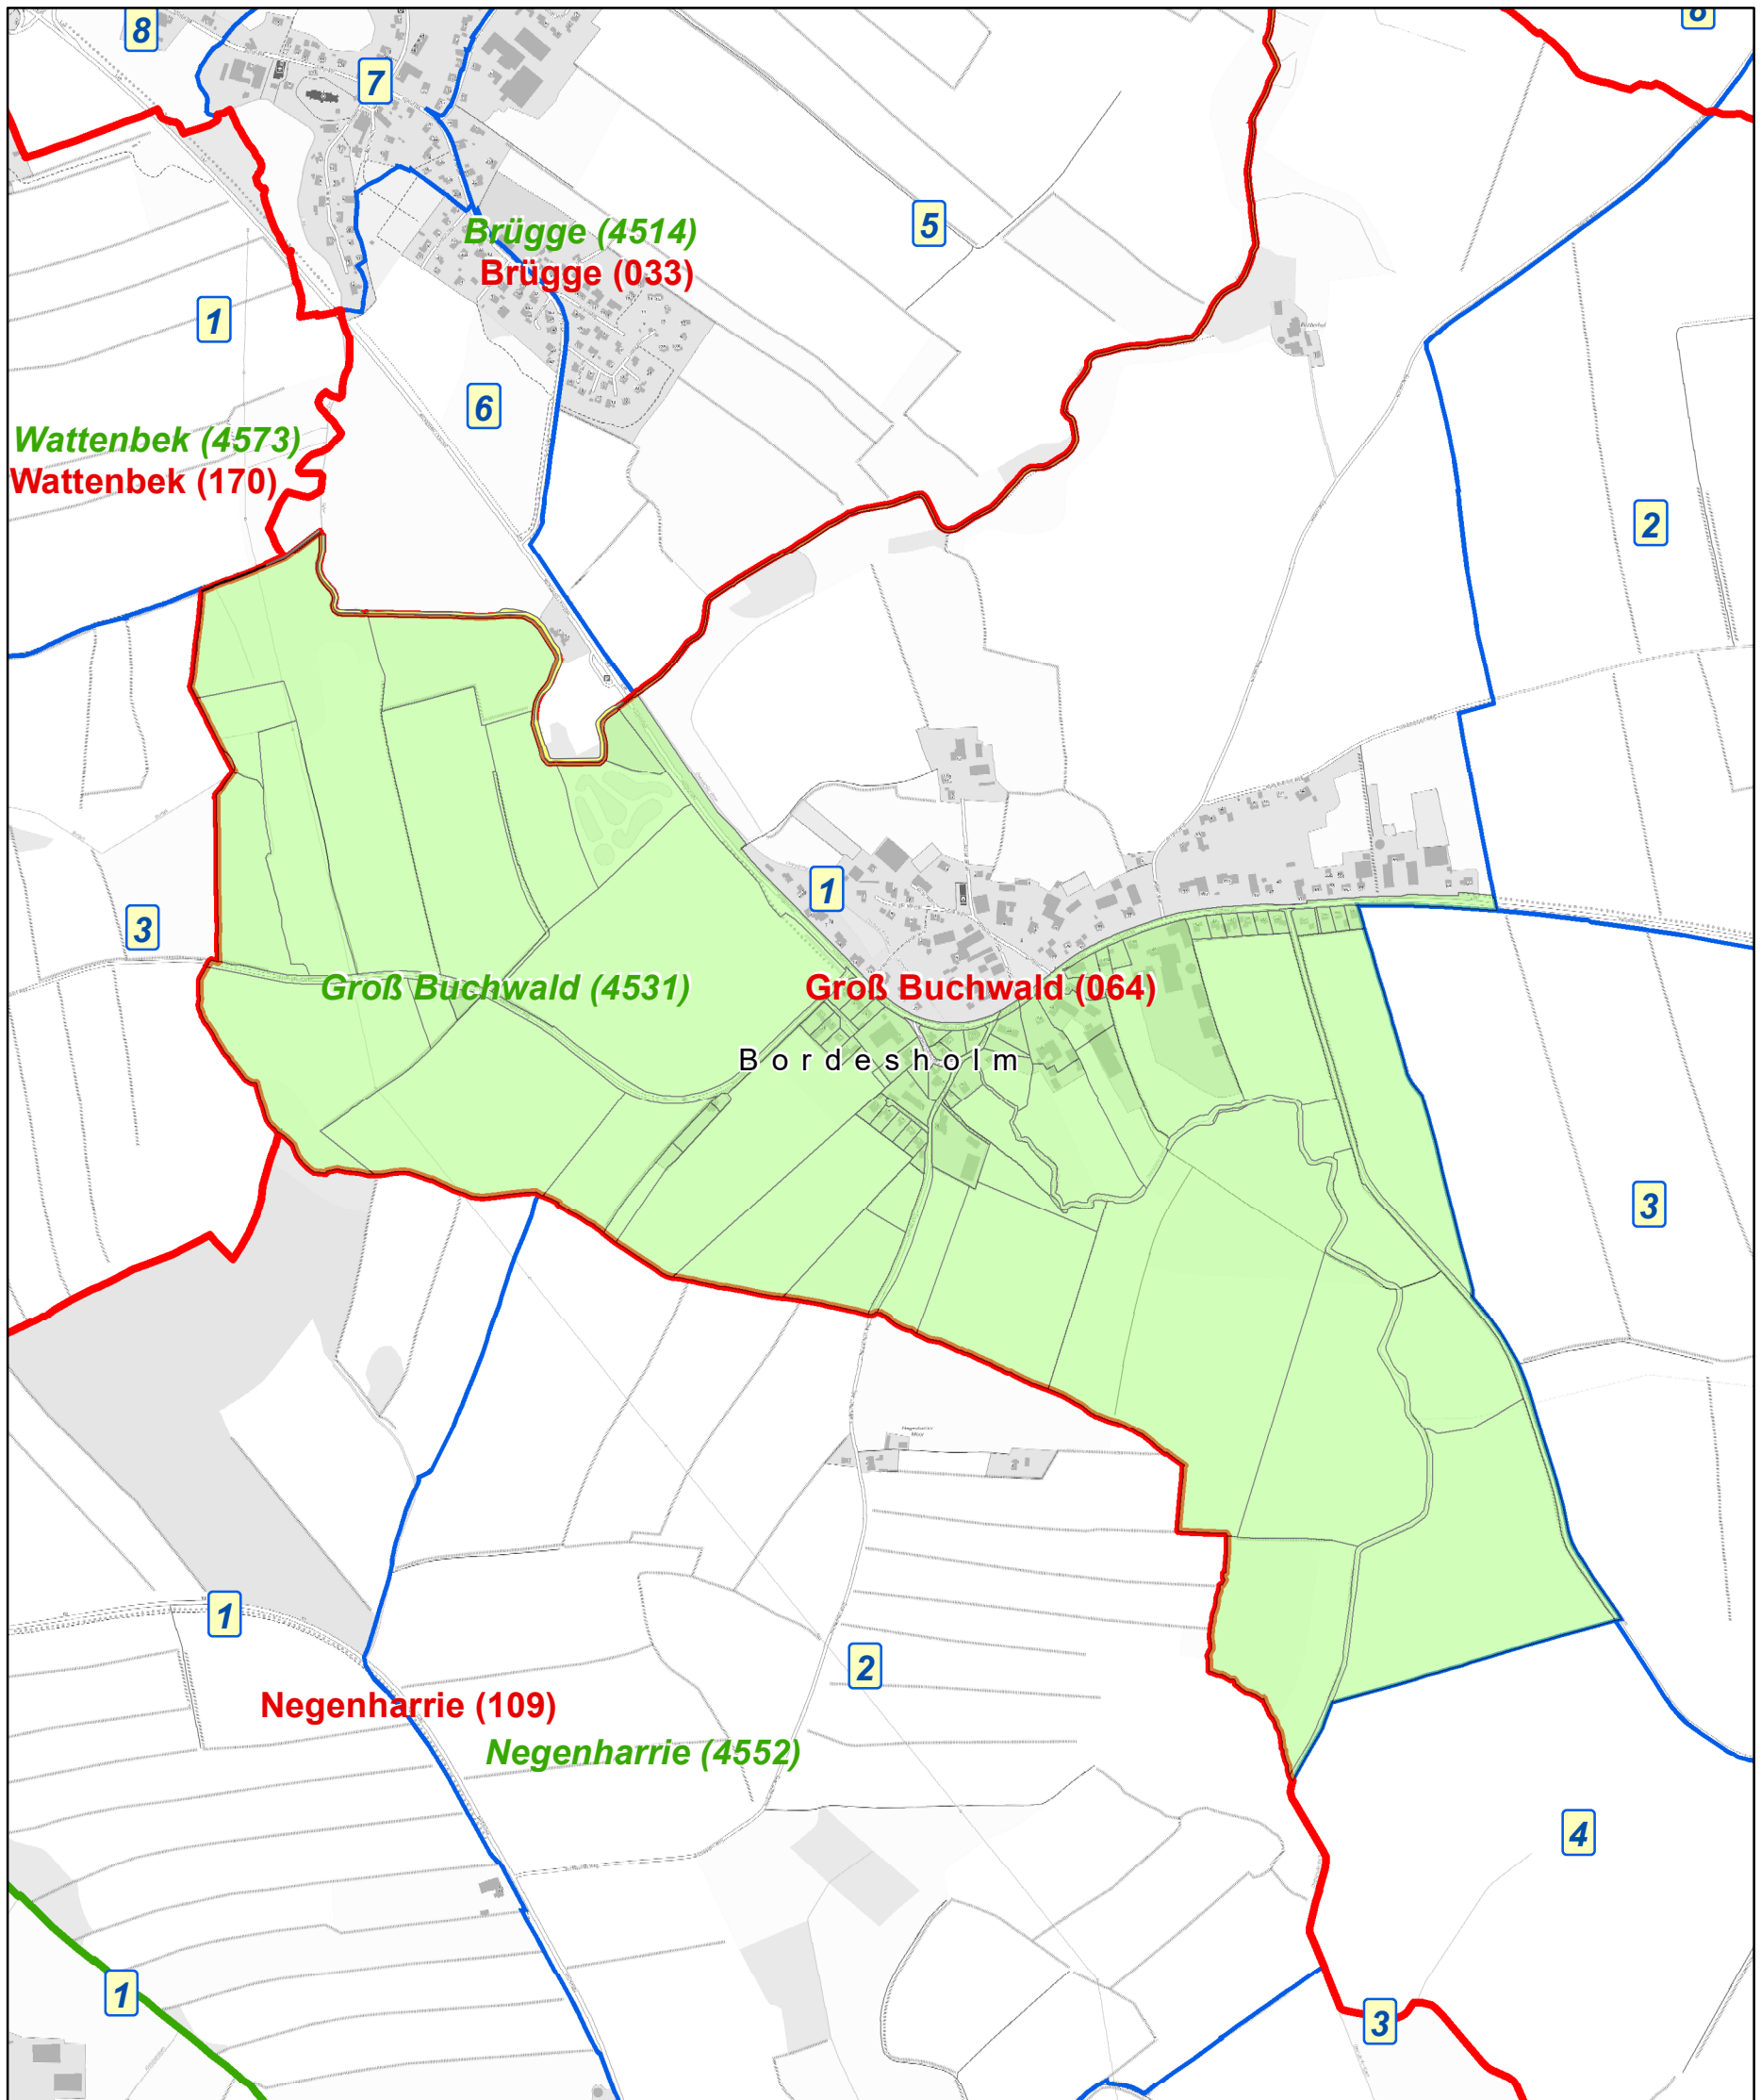

# Übersichtskarte zur Offenlegung Flurbereinigung Groß Buchwald (01.10.2023 bis 01.11.2023)

Schleswig-Holstein  
Landesamt für Vermessung  
und Geoinformation

Erteilende Stelle: LVermGeo SH  
Kronshagener Weg 107  
24116 Kiel  
Telefon: 0431 23763-300

## Legende

- Verwaltungseinheiten
- Gemeinden
- Gemarkungen
- Fluren

## Legende Offenlegung

- Wattenbek
- Brügge
- Groß Buchwald

Erstellt am 19.09.2023

Flurstück: -

Flur: 1 (tlw.)

Gemarkung: Groß Buchwald

Gemeinde: Groß Buchwald

Kreis: Rendsburg-Eckernförde